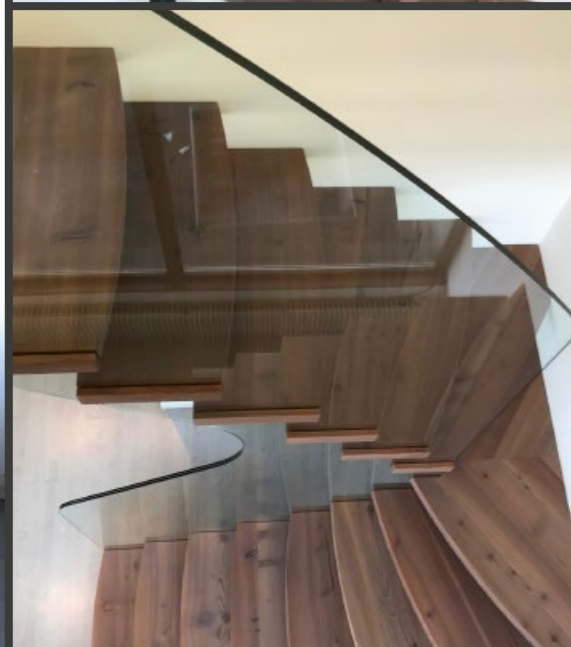

KANTON

SCALE

Serie Invent Light

KANTON SAS di Paul Kanton & C.

Via Nazionale 64 | 39040 Ora | tel. 0471 810 292 | fax 0471 802 731

www.kanton.it | info@kanton.it