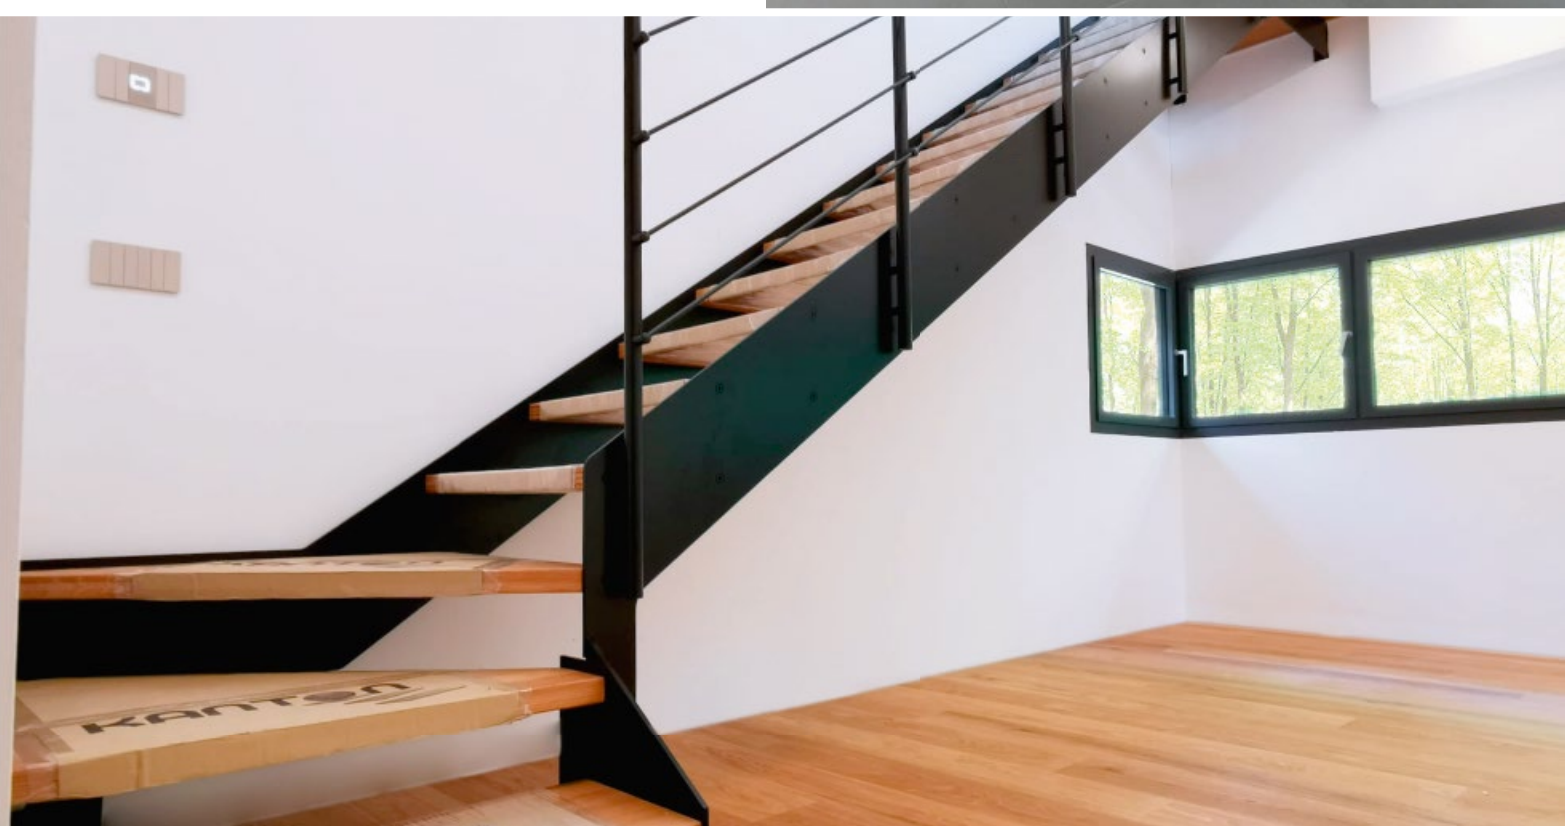

KANTON

SCALE

Produciamo le nostre scale con il più nobile materiale che la natura ci offre. Usiamo solamente legni provenienti da scorte rinnovabili, essiccati delicatamente e lavorati con cura.

Con una Scala Kanton scegliete un prodotto innovativo ad altissimo livello per quanto riguarda la sicurezza, stabilità e qualità. Oltre alla capacità di carico, resistenza e durevole nel tempo.