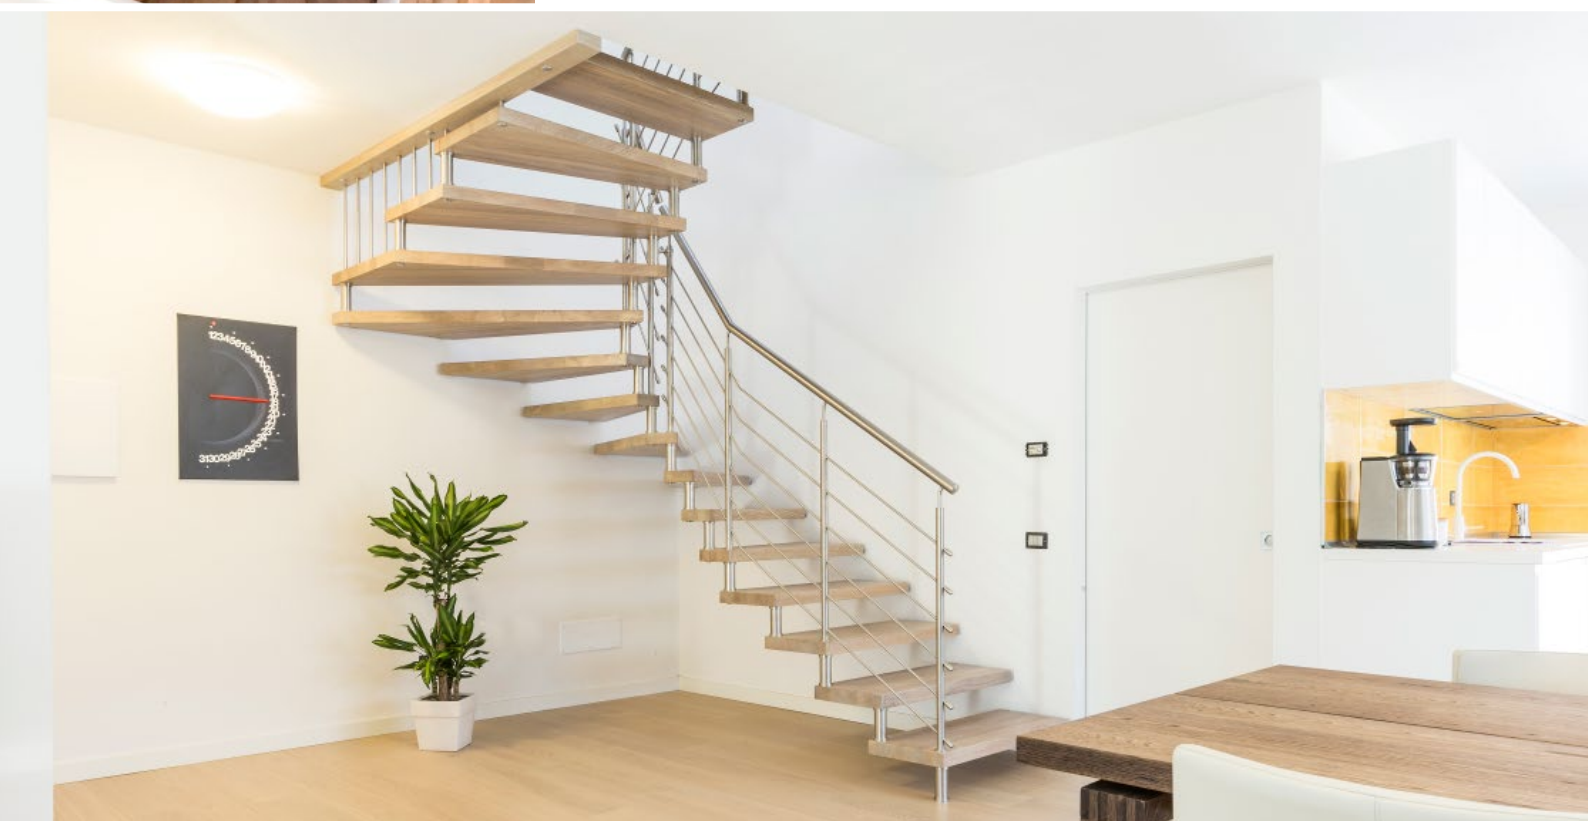

La scala Kanton autoportante

Le nostre scale sono certificate CE e garantite staticamente, secondo le normative vigenti di sicurezza.